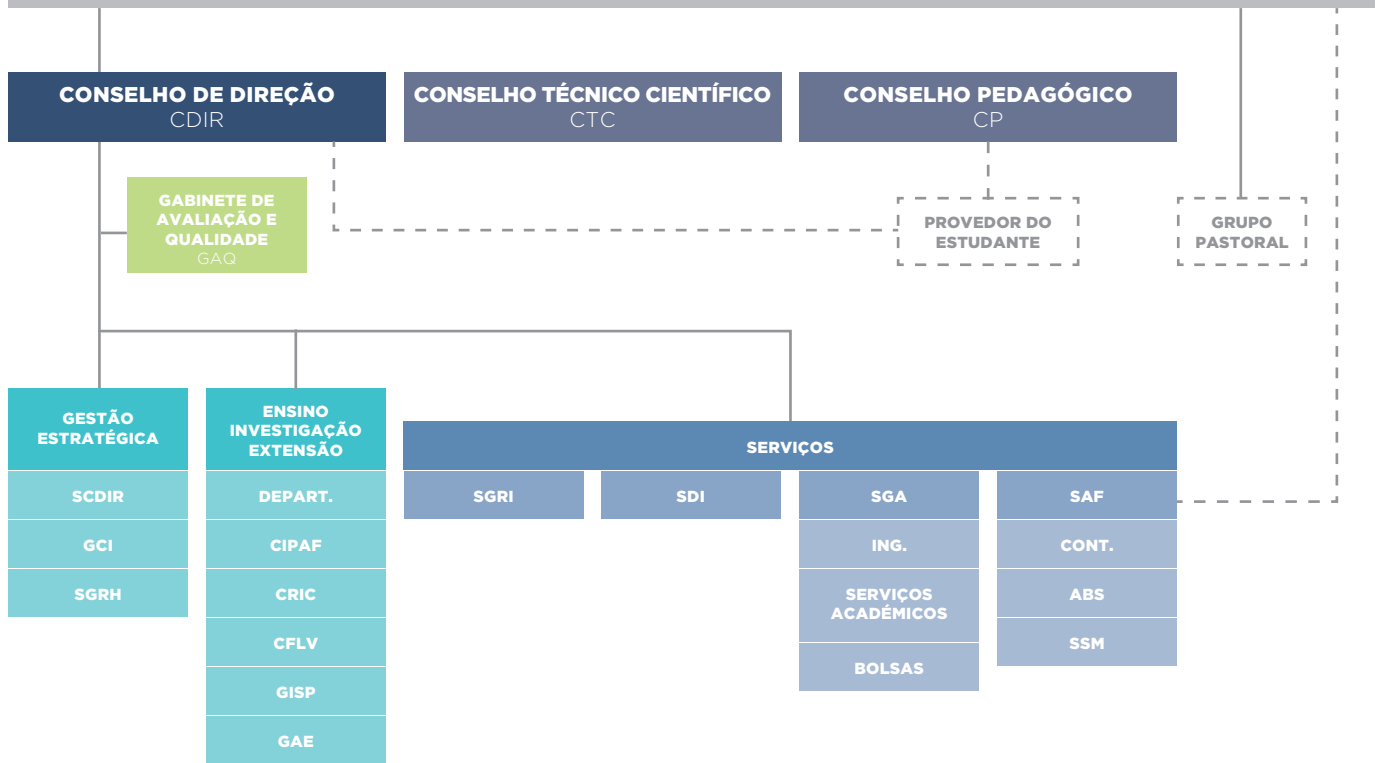

ORGANOGRAMA DA ESCOLA SUPERIOR DE EDUCAÇÃO DE PAULA FRASSINETTI

PROVÍNCIA PORTUGUESA DO INSTITUTO DAS IRMÃS DE SANTA DOROTEIA
PPIISD - ENTIDADE INSTITUIDORA

LEGENDA:

SCDIR Secretariado do Conselho de Direção

GCI Gabinete de Comunicação e Imagem

SGRH Serviços de Gestão de Recursos Humanos

DEPART. Departamentos

CIPAF Centro de Investigação Paula Frassinetti

CRIC Centro de Relações Institucionais e de Cooperação

CFLV Centro de Formação ao Longo da Vida

GISP Gabinete de Inserção Socioprofissional

GAE Gabinete de Apoio ao Estudante

SGRI Serviços de Gestão da Rede Informática

SDI Serviços de Documentação e Informação

-- Ligação funcional
— Ligação hierárquica